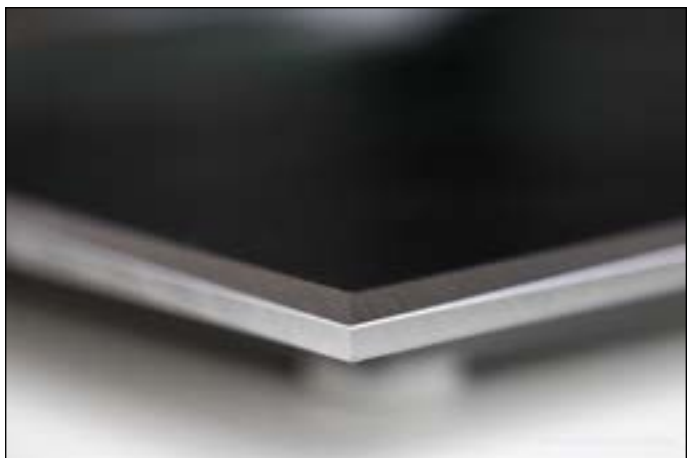

Dibond

Dibond bestaat uit 3 lagen, 2 buitenlagen in aluminium met daartussen een zwarte polyethyleen laag.

Duurzaam en vormvast.

Op de plaat wordt een echte foto gelijmd, die wordt gelamineerd.

Een aluminium ophangprofiel is inbegrepen.

Dubbele plexi

De foto wordt gemonteerd tussen 2 acryllagen van 3 mm dikte.

Dit geeft extra diepte aan de foto.

Keuze uit mat of glanzend.

Een aluminium ophangprofiel is inbegrepen.

Formaat	prijs in euro incl. BTW
20 x 30 cm	110,00
30 x 45 cm	130,00
40 x 60 cm	180,00
50 x 75 cm	230,00
60 x 90 cm	310,00
80 x 120 cm	510,00
100 x 150 cm	720,00